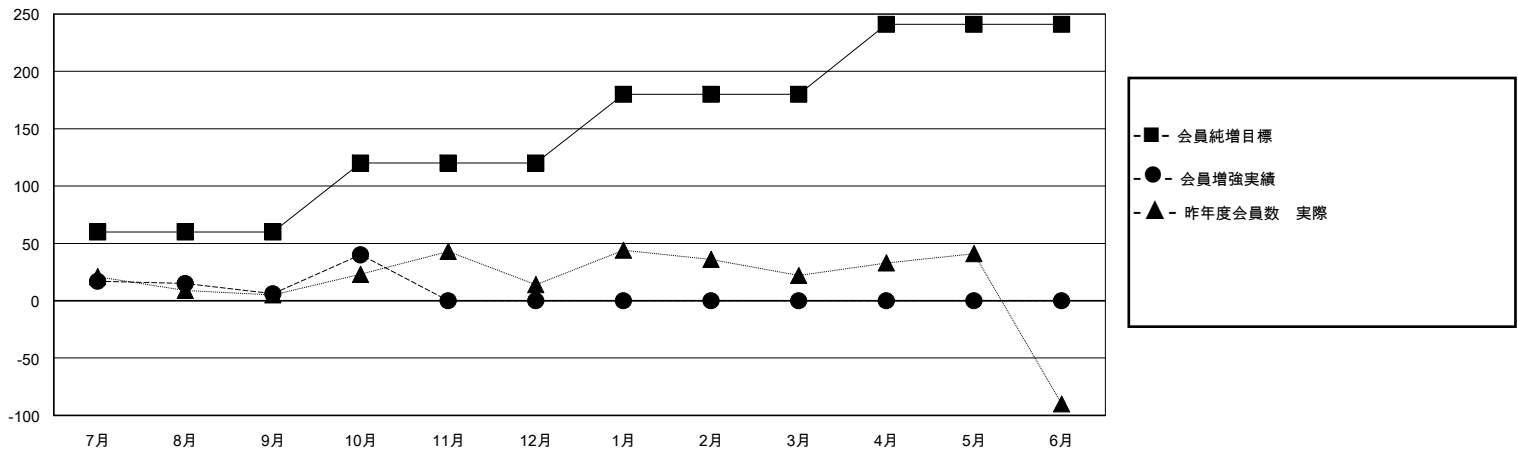

MONTHLY MEMBERSHIP PROGRESS REPORT

District 336 A

Results as of: 10/31/2024

GMT:

地域 JAPAN

GMT会則地域

クラブ			
結果：2024-2025			
四半期	新クラブ目標	新クラブ	解散クラブ
7月/8月/9月	0	0	0
10月/11月/12月	0	0	0
1月/2月/3月	0	0	0
4月/5月/6月	1	0	0

名			
結果：2024-2025			
四半期	会員純増目標	会員増強実績	退会者(転籍を含む)実際
7月/8月/9月	60	127	110
10月/11月/12月	60	55	20
1月/2月/3月	60	0	0
4月/5月/6月	61	0	0

新クラブ目標及び実績累計

会員目標及び実績累計

解散クラブ: 0	71 CLUBS OF 134 一名以上の新会員を登録	男女別
退会者		男性 3,840 (76.78%)
物故会員 13	会員累計データを見るには、ここをクリック	女性 1,160 (23.20%)
クラブ解散 0		世帯主/家族会員合計 0
その他 110		国際会費半額の家族会員 0
合計 123		